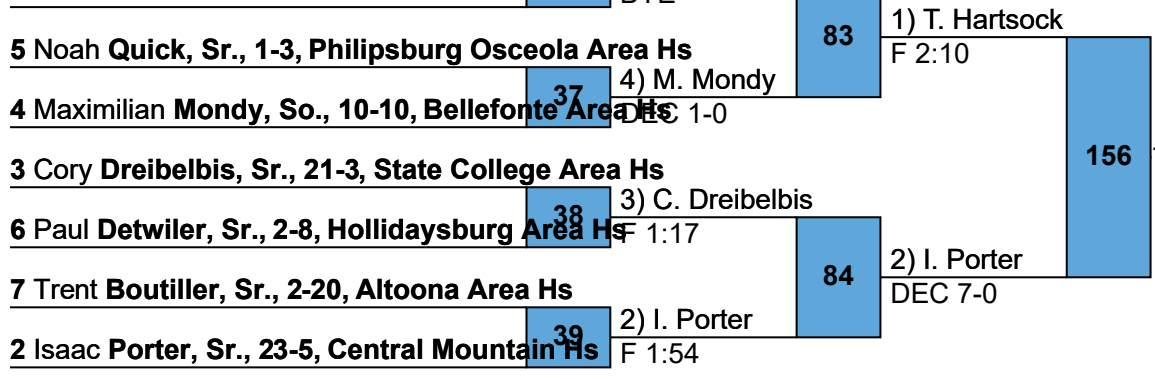

**PIAA AAA District VI
District VI
195**

1 Trey Hartsock, Sr., 27-4, Mifflin County Hs

BYE 1) T. Hartsock
BYE

5 Noah Quick, Sr., 1-3, Philipsburg Osceola Area Hs

37 4) M. Mondy
DEC 1-0

3 Cory Dreibelbis, Sr., 21-3, State College Area Hs

38 3) C. Dreibelbis
F 1:17

7 Trent Boutiller, Sr., 2-20, Altoona Area Hs

39 2) I. Porter
F 1:54

L BYE

L37 5) N. Quick 5) N. Quick
BYE 3) C. Dreibelbis
L84 3) C. Dreibelbis F 0:25

L38 6) P. Detwiler 7) T. Boutiller
85 DEC 2-1 3) C. Dreibelbis
DEC 7-0

L39 7) T. Boutiller 4) M. Mondy
L83 4) M. Mondy DEC 6-0

L115 5) N. Quick

L116 7) T. Boutiller 5) N. Quick
155 5th DEC 3-2 UTB